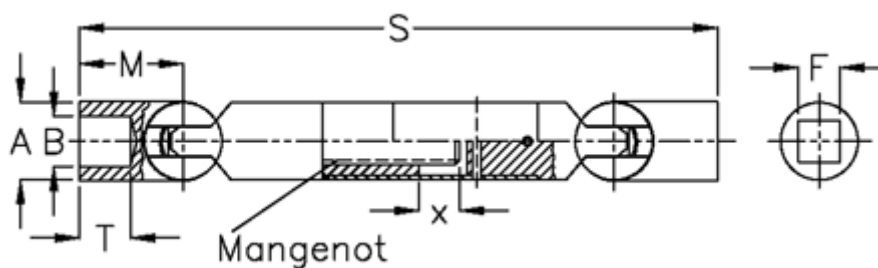

Varenummer: 078651042
Beskrivelse: Kugleled med udtræk 0.865.104.002
s=550 x=100 firkant 36

Mål

A	= 65
F	= 36
M	= 95.0
Mangenot	= 6x36x42
MD max. Nm	= 700
s	= 550
T	= 46
x	= 100